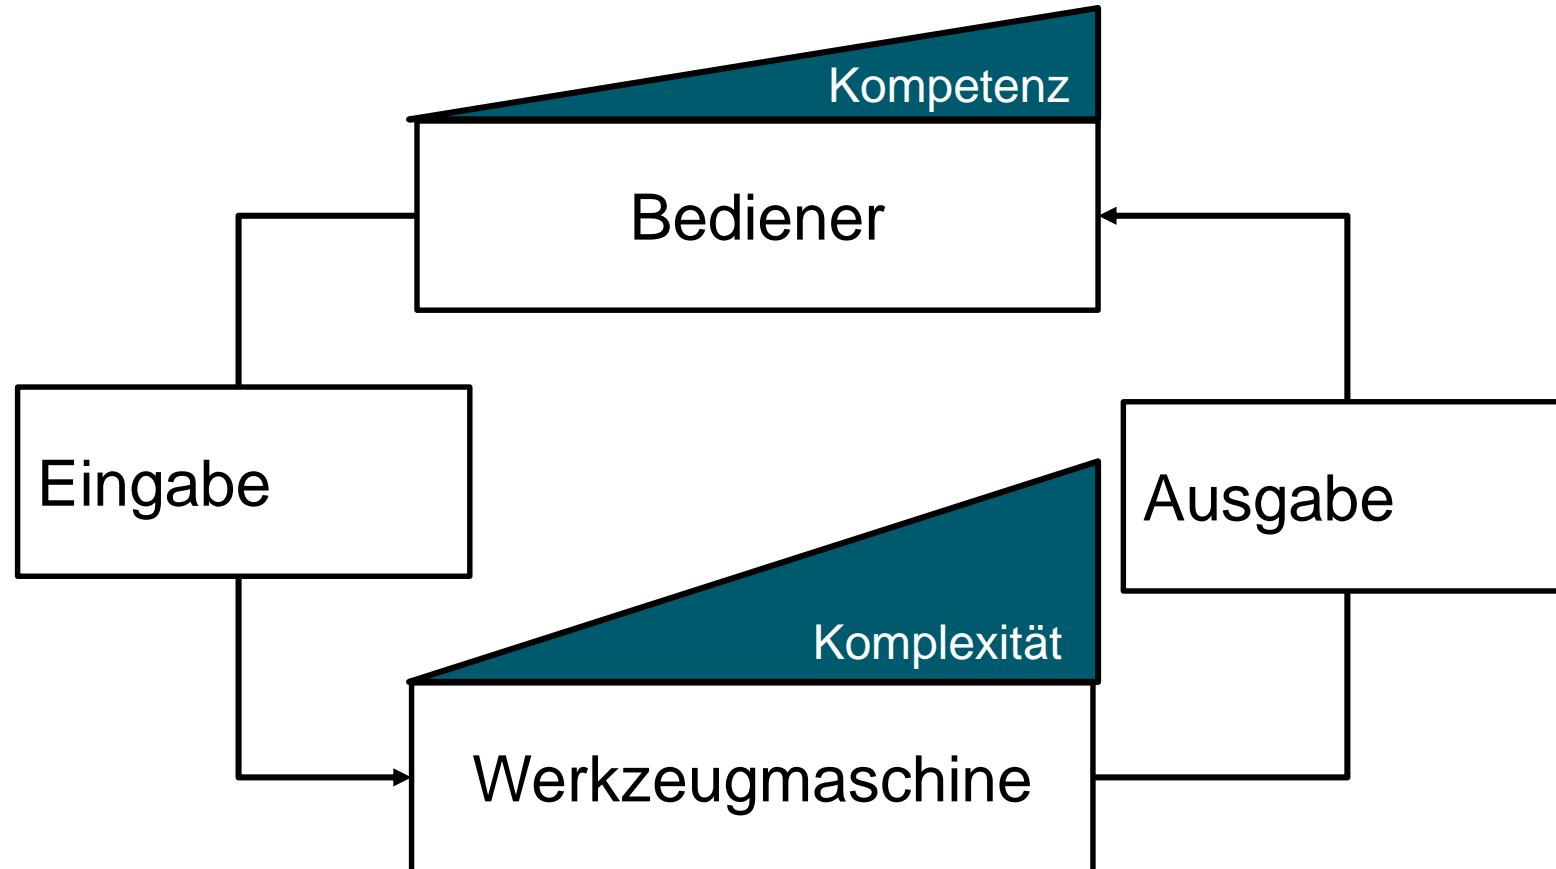

A world map with a network of lines connecting various points across the continents, set against a light blue background.

Impulsreferat Industriearbeitsplatz 2025

Werkzeugmaschinen / Anlagen

Dipl.-Ing. Karl Doreth

Bad Nauheim, 10.05.2017

Industriearbeitsplatz 2025

„OUR GOAL: TO BE #1 FOR OUR CUSTOMERS WORLDWIDE“

Machine Tools

Software Solutions

Automation

Service Solutions

Industriearbeitsplatz 2025

Industriearbeitsplatz 2025

Industriearbeitsplatz 2025

Bedarf: Innovative Bedien- und Feedbackkonzepte

Industriearbeitsplatz 2025

Industriearbeitsplatz 2025

```
Starten von MS-DOS...

HIMEM testet den erweiterten Speicher...beendet.