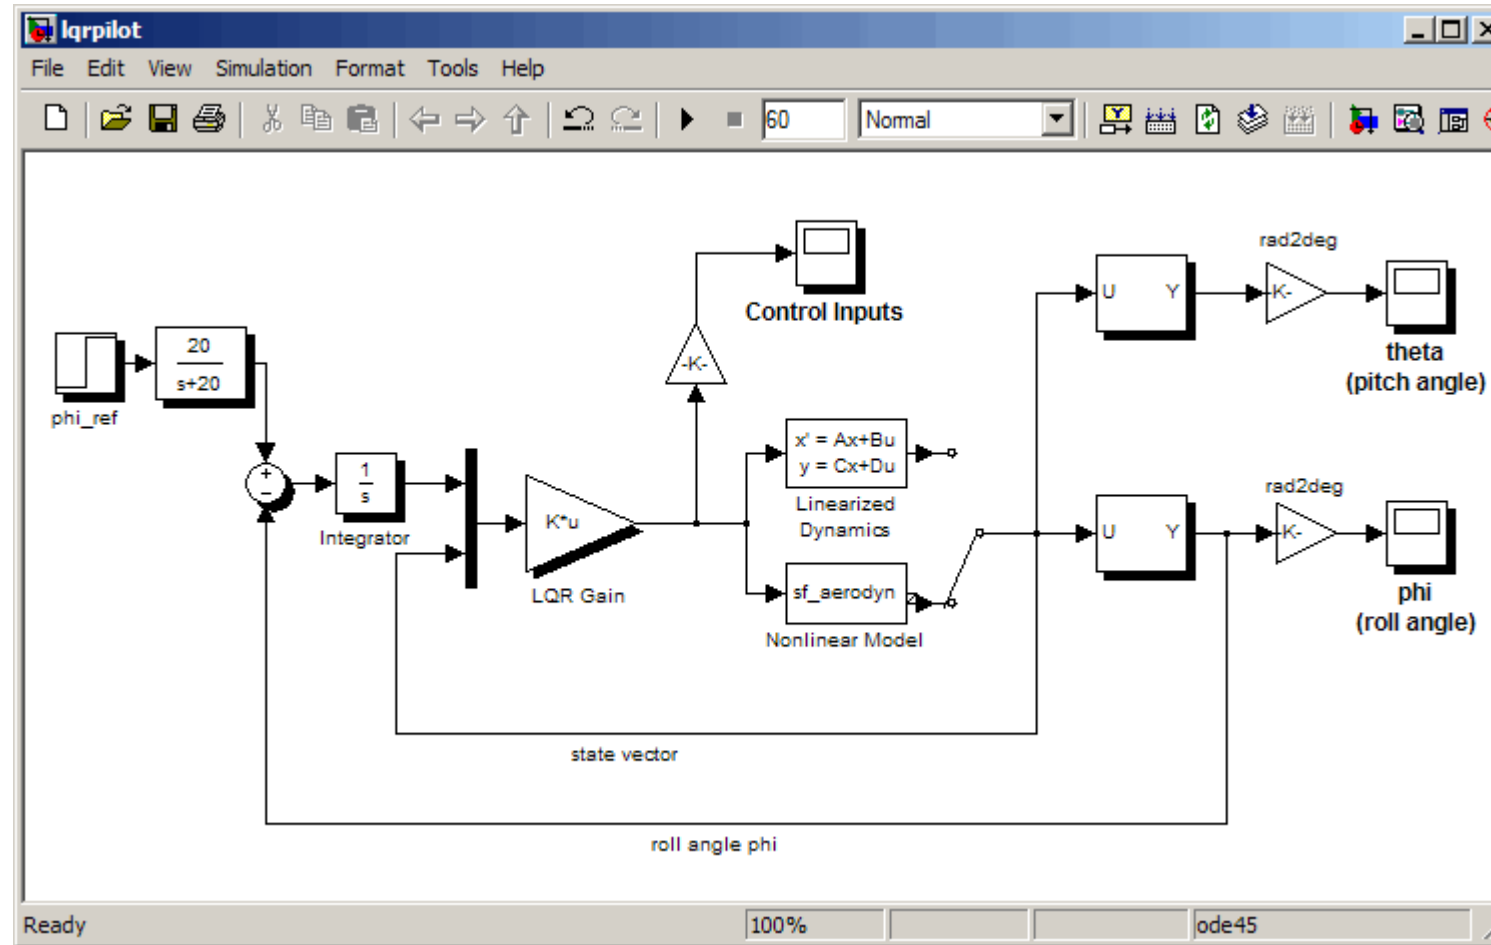

Industriearbeitsplatz 2025