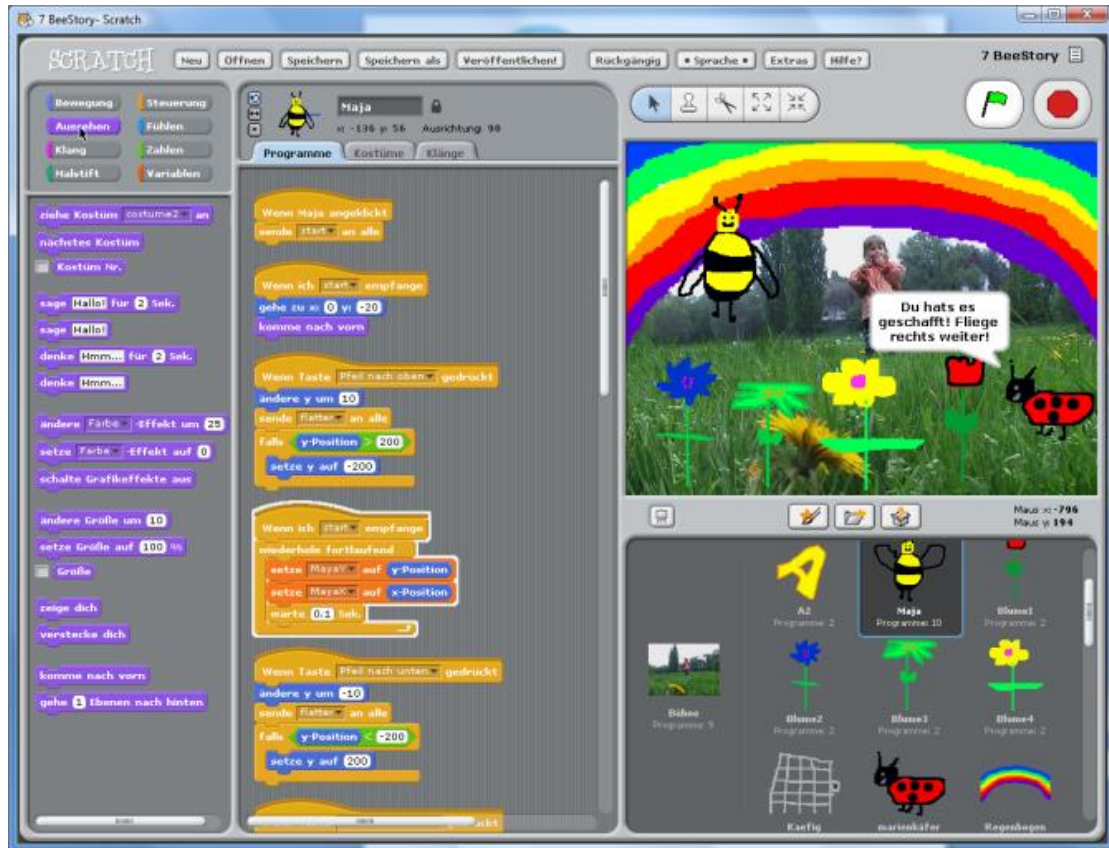

Industriearbeitsplatz 2025