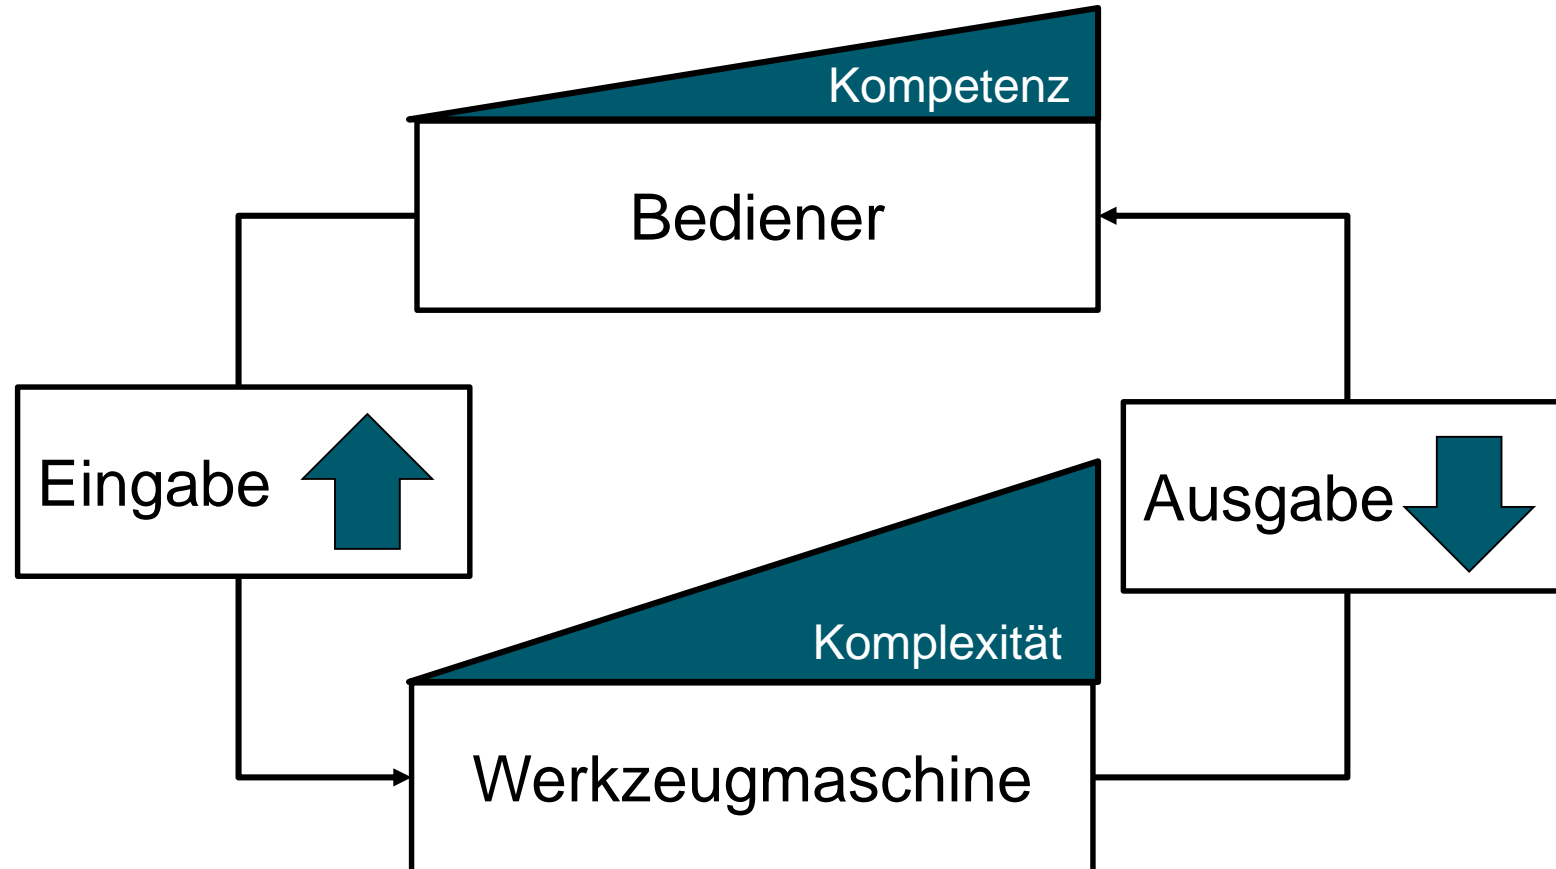

A world map with a network of lines connecting various points across the continents, set against a light blue background.

Impulsreferat Industriearbeitsplatz 2025

Werkzeugmaschinen / Anlagen

Dipl.-Ing. Karl Doreth

Bad Nauheim, 10.05.2017

Industriearbeitsplatz 2025

„OUR GOAL: TO BE #1 FOR OUR CUSTOMERS WORLDWIDE“

Machine Tools

Software Solutions

Automation

Service Solutions

Industriearbeitsplatz 2025

Industriearbeitsplatz 2025

Industriearbeitsplatz 2025

Bedarf: Innovative Bedien- und Feedbackkonzepte

Industriearbeitsplatz 2025

Industriearbeitsplatz 2025

```
Starten von MS-DOS...

HIMEM testet den erweiterten Speicher...beendet.