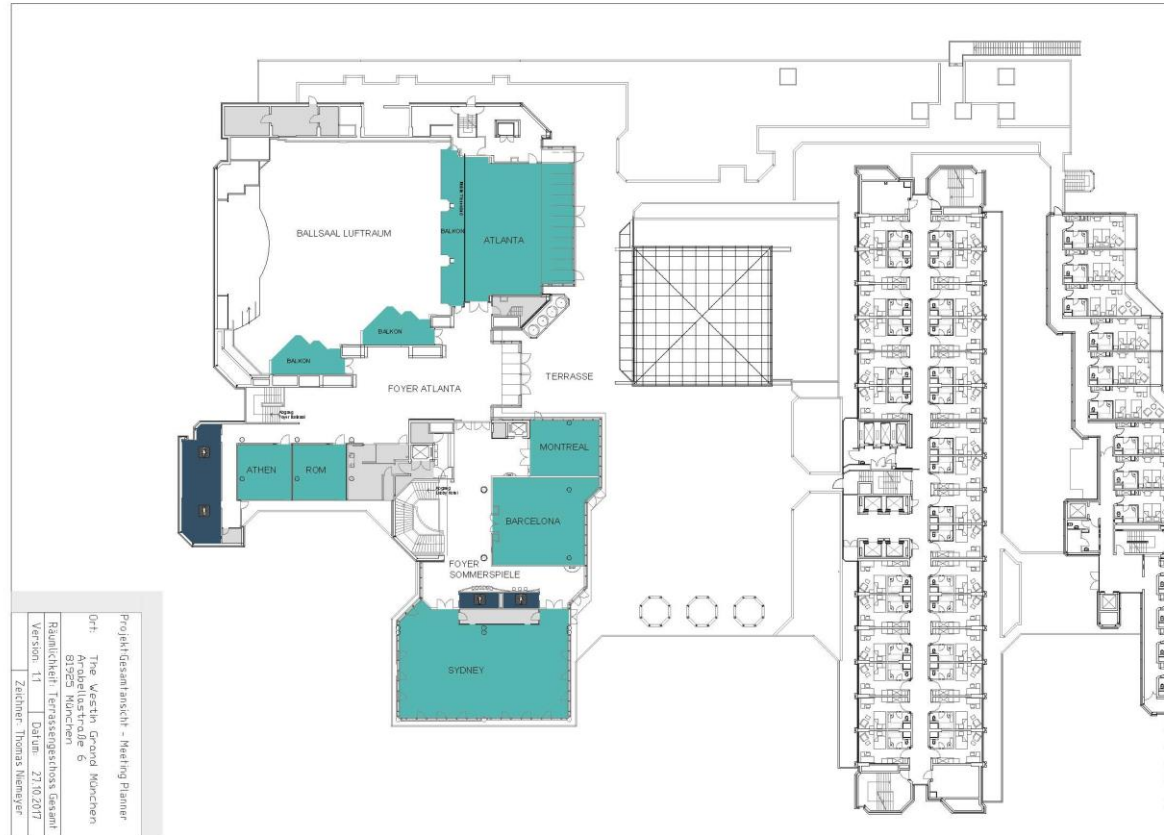

Westin Grand

Konferenzräume im 1.
OG

Projektgesamtansicht - Meeting Planner	
Ort:	The Westin Grand München Arabelstraße 6 81925 München
Räumlichkeit:	Terrassengeschoss Gesamt
Version:	11 Datum: 21.10.2017
Zeichner:	Thomas Niemeyer