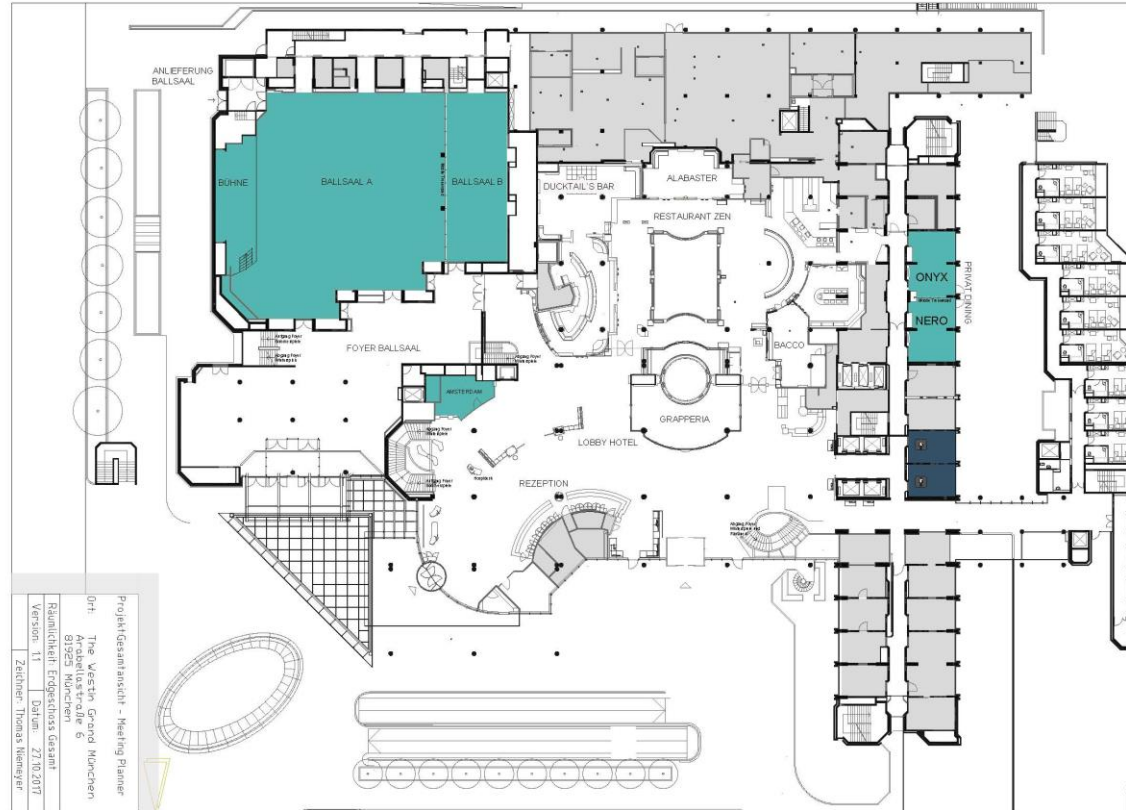

Westin Grand

Konferenzsaal für
Opening Session im EG